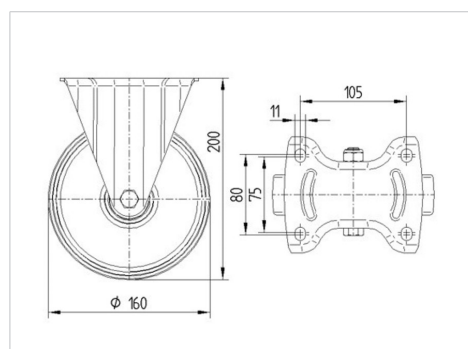

## Tekniske data

Hjul-Ø	160 mm
Bredde af hjulbane	40 mm
Plademål	137 x 115 mm
Hulafstand	105 x 80/75 mm
Pladehul-Ø	11 mm
Byggehøjde	200 mm
Temperaturinterval	- 40 / + 80 °C
Standard	EN 12532
Vægt	1.428 kg
Hjulbane hårdhed	Shore D 75
Belastning (dynamisk)	500 kg
Belastning (statisk)	1000 kg

## Dimensions

## Structure & Mounting