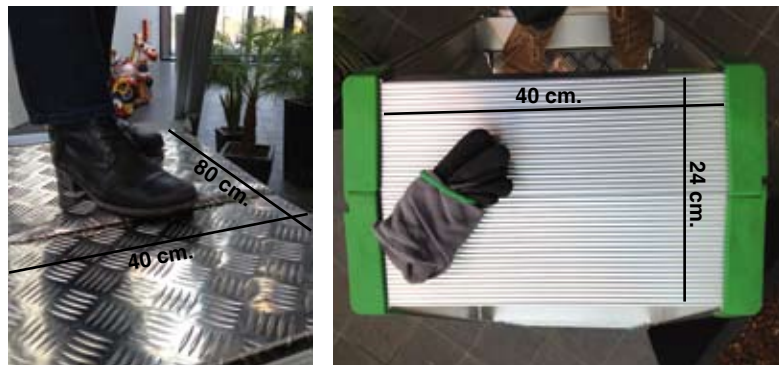

Varenr. / Item no.	PL6	PL8	PL10	PL12	PL14
Platform / højde / height, m.	1,43	1,91	2,39	2,89	3,35
Antal trin / no. of rungs	2 x 6	2 x 8	2 x 10	2 x 12	2 x 14
Vægt / weight, kg.	12,0	14,0	21,0	23,0	27,0
DKK	3.990,-	4.690,-	5.390,-	6.090,-	6.790,-
EUR	536,-	630,-	724,-	819,-	913,-